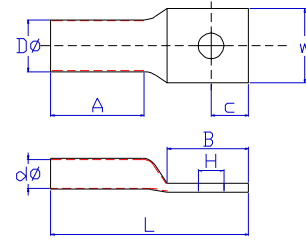

高壓美規銅管接線端子 Cable Lugs

1. 單孔式 CABLE LUGS KC-TYPE 1-HOLE

PART NO.		WIRE RANGE mm ²	H	W	A	B	C	L	Dφ	dφ	WIRE AWG
KC-14-H	6	10.54-16.77	6.4	18.3	28.5	16	8	50	8.8	5.8	#6AWG
KC-22-H	8	16.77-26.65	8.4	18.3	28.5	18	8.5	52	11.3	7.7	#4AWG
KC-38-H	10	26.15-42.41	10.5	18.3	34	22	10	64	12.4	9.8	#2AWG
	12		13								
KC-60-H	10	42.41-60.55	10.5	20.5	36	22	10	70	14	11	1/0AWG
	12		13								
KC-70-H	10	60.55-76.26	10.5	21.4	38	26	11	72	15	12	2/0AWG
	12		13								
KC-80-H	12	76.26-96.23	13	23.2	38	26	13	75	16	13	3/0AWG
KC-100-H		96.27-117.05	13	26	40	26	13	75	18	14	4/0AWG
KC-125-H		127	13	28	40	32	13	85	20	16	250MCM
KC-150-H		152	13	31	46	32	16	94	22	17	300MCM
KC-180-H		177	13	33	46	32	16	98	23	18.2	350MCM
KC-200-H		203	13	36	48	36	16	104	26	20	400MCM
KC-250-H		253	13	40	48	40	18	114	28	22	500MCM
KC-325-H		325	13	45	50	50	20	118	32	25	650MCM
KC-400-H		500	13	48	60	54	22	130	37	30	800MCM
KC-500-H		500	13	56	60	60	24	150	40	31	1000MCM

2. 雙孔及四孔式 CABLE LUGS KC-TYPE 2-4-HOLE

PART NO.		WIRE RANGE mm ²	H	W	A	B	C	E	L	Dφ	dφ	WIRE AWG
KC-14-2H	6	10.04-16.77	6.4	18.3	28.5	80	45	12	117.5	8.8	5.8	#6AWG
KC-22-2H	8	16.77-26.65	8.4	18.3	28.5	80	45	12	119.2	11.3	7.7	#4AWG
KC-38-2H	10	26.65-42.41	10.5	18.3	31.7	80	45	12	120	12.4	9.8	#2AWG
	12		13									
KC-60-2H	10	42.41-60.55	10.5	20.5	40	75	45	12	130	14	11	1/0AWG
	12		13									
KC-70-2H	10	60.55-76.26	10.5	21.4	40	80	45	16	130	15	12	2/0AWG
	12		13									
KC-80-2H	12	76.26-96.27	13	23.2	50	80	45	16	130	16	13	3/0AWG
KC-100-2H		96.27-117.05	13	26	50	80	45	16	132	18	14	4/0AWG
KC-125-2H		127	13	28	50	80	45	16	135	20	16	250MCM
KC-150-2H		152	13	31	50	80	45	16	150	22	17	300MCM
KC-180-2H		177	13	33	50	80	45	16	150	23	19.2	350MCM
KC-200-2H		223	13	36	50	80	45	16	150	26	20	400MCM
KC-250-2H		253	13	40	50	80	45	16	150	28	22	500MCM
KC-325-2H		325	13	45.5	55	89	45	16	180	32	25	650MCM
KC-400-2H		400	13	48	60	90	45	18	180	37	30	800MCM
KC-500-4H		500	13	75.5	98	100	45	20	218	41	31.5	1000MCM