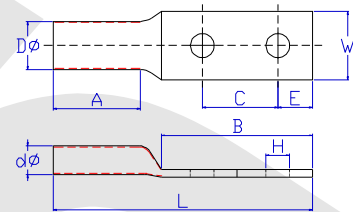

高壓美規銅管接線端子 Cable Lugs

1. 單孔式 CABLE LUGS KC-TYPE 1-HOLE

PART NO.		WIRE RANGE mm ²	H	W	A	B	C	L	Dφ	dφ	WIRE AWG
KC-14-H	6	10.54-16.77	6.4	18.3	28.5	16	8	50	8.8	5.8	#6AWG
KC-22-H	8	16.77-26.65	8.4	18.3	28.5	18	8.5	52	11.3	7.7	#4AWG
KC-38-H	10	26.15-42.41	10.5	18.3	34	22	10	64	12.4	9.8	#2AWG
	12		13								
KC-60-H	10	42.41-60.55	10.5	20.5	36	22	10	70	14	11	1/0AWG
	12		13								
KC-70-H	10	60.55-76.26	10.5	21.4	38	26	11	72	15	12	2/0AWG
	12		13								
KC-80-H	12	76.26-96.23	13	23.2	38	26	13	75	16	13	3/0AWG
KC-100-H		96.27-117.05	13	26	40	26	13	75	18	14	4/0AWG
KC-125-H		127	13	28	40	32	13	85	20	16	250MCM
KC-150-H		152	13	31	46	32	16	94	22	17	300MCM
KC-180-H		177	13	33	46	32	16	98	23	18.2	350MCM
KC-200-H		203	13	36	48	36	16	104	26	20	400MCM
KC-250-H		253	13	40	48	40	18	114	28	22	500MCM
KC-325-H		325	13	45	50	50	20	118	32	25	650MCM
KC-400-H		500	13	48	60	54	22	130	37	30	800MCM
KC-500-H		500	13	56	60	60	24	150	40	31	1000MCM

2. 雙孔及四孔式 CABLE LUGS KC-TYPE 2-4-HOLE

PART NO.		WIRE RANGE mm ²	H	W	A	B	C	E	L	Dφ	dφ	WIRE AWG
KC-14-2H	6	10.04-16.77	6.4	18.3	28.5	80	45	12	117.5	8.8	5.8	#6AWG
KC-22-2H	8	16.77-26.65	8.4	18.3	28.5	80	45	12	119.2	11.3	7.7	#4AWG
KC-38-2H	10	26.65-42.41	10.5	18.3	31.7	80	45	12	120	12.4	9.8	#2AWG
	12		13									
KC-60-2H	10	42.41-60.55	10.5	20.5	40	75	45	12	130	14	11	1/0AWG
	12		13									
KC-70-2H	10	60.55-76.26	10.5	21.4	40	80	45	16	130	15	12	2/0AWG
	12		13									
KC-80-2H	12	76.26-96.27	13	23.2	50	80	45	16	130	16	13	3/0AWG
KC-100-2H		96.27-117.05	13	26	50	80	45	16	132	18	14	4/0AWG
KC-125-2H		127	13	28	50	80	45	16	135	20	16	250MCM
KC-150-2H		152	13	31	50	80	45	16	150	22	17	300MCM
KC-180-2H		177	13	33	50	80	45	16	150	23	19.2	350MCM
KC-200-2H		223	13	36	50	80	45	16	150	26	20	400MCM
KC-250-2H		253	13	40	50	80	45	16	150	28	22	500MCM
KC-325-2H		325	13	45.5	55	89	45	16	180	32	25	650MCM
KC-400-2H		400	13	48	60	90	45	18	180	37	30	800MCM
KC-500-4H		500	13	75.5	98	100	45	20	218	41	31.5	1000MCM